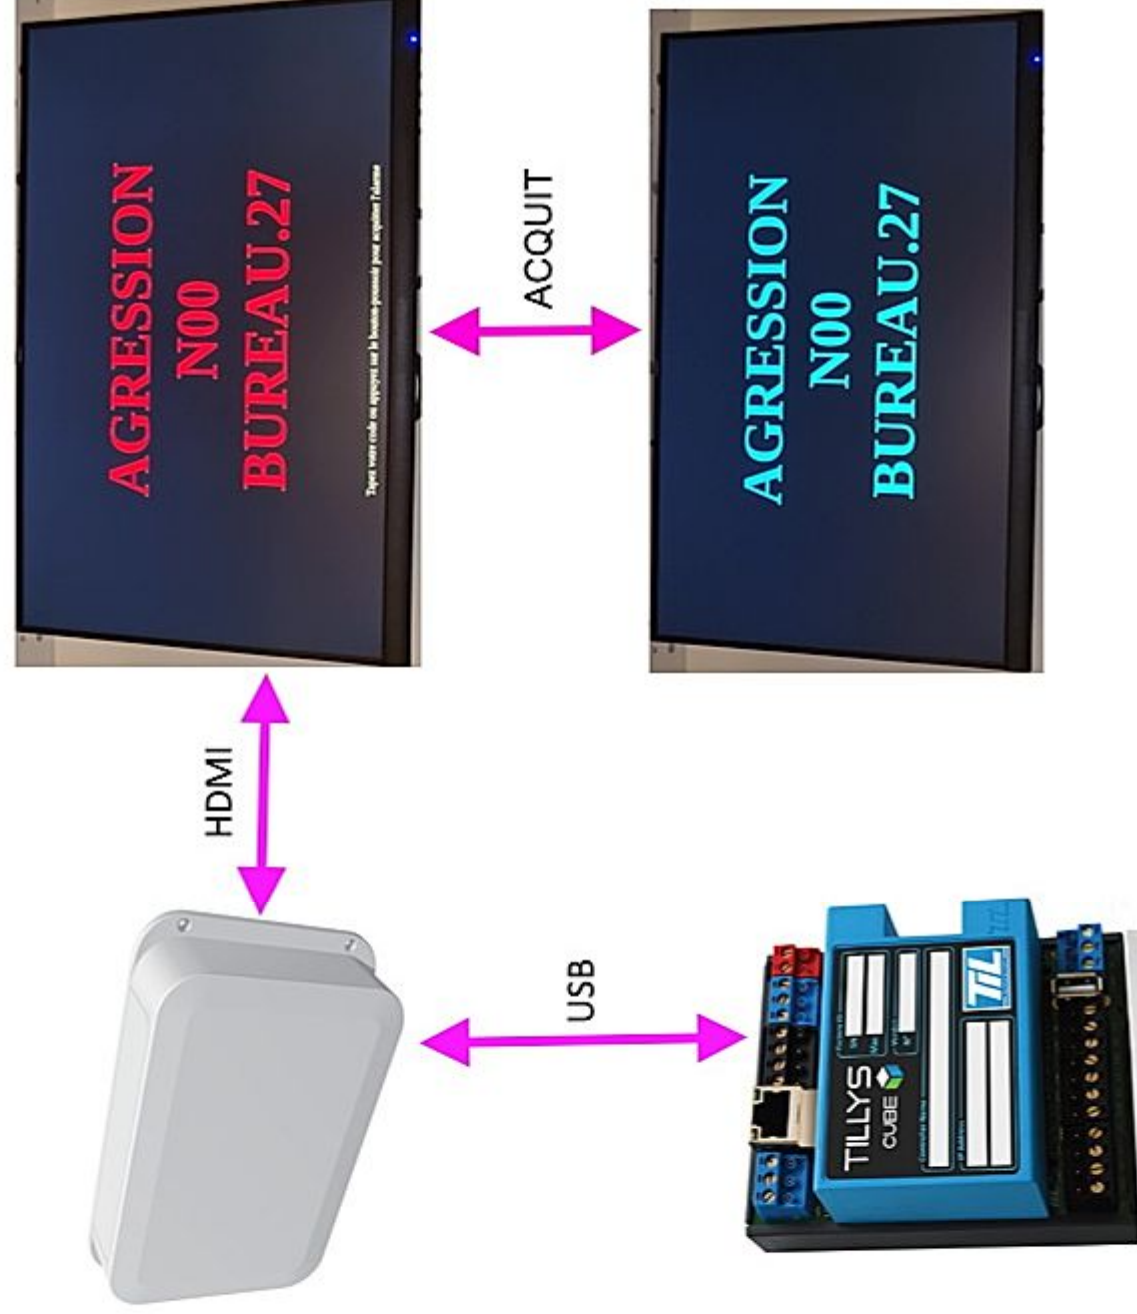

Interface d'affichage Tillys vers Ecran

- jusqu'a 64 x 32 messages
- Couleur en fonction du type de messages
- Gestion Buzzer de signalisation
- Bouton d'acquit filaire ou radio