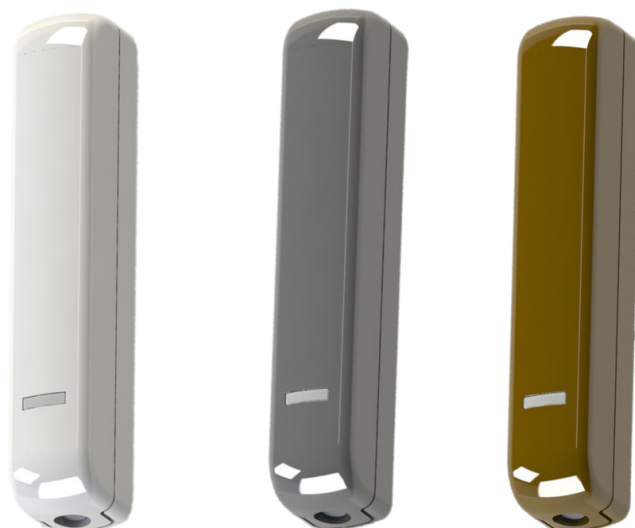

# Contact d'ouverture Radio compact

Un contact de porte sans fil de taille réduite pour détecter l'ouverture des portes et des fenêtres.

Contact et émetteur associés de couleur identique sans vis apparente.

Couleur blanche: DET-RDC-W  
Couleur marron: DET-RDC-B  
Couleur grise: DET-RDC-G

## En bref

- Choix parmi 3 finitions : blanc, gris et marron
- Options d'installation multiples
- Autoprotection ouverture et arrachement
- Certifications EN 50131 Grade 2
- Design élégant et compact