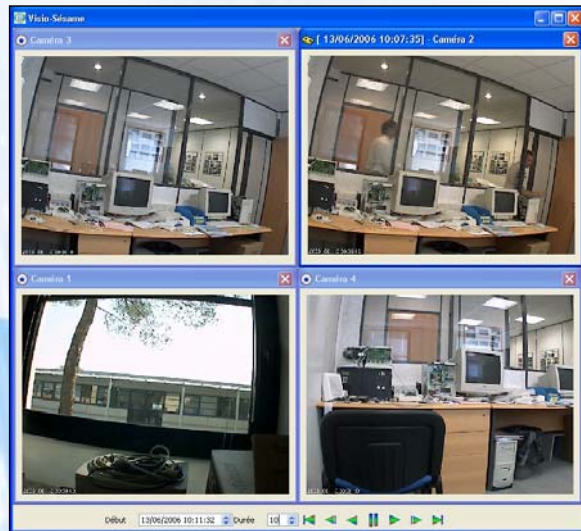

Avec les systèmes **Micro-SESAME**,

TIL Technologies apporte son savoir-faire et son expérience des établissements pénitenciers.

L'offre de TIL Technologies c'est :

- Une suite logicielle modulaire qui offre toutes les fonctionnalités nécessaires à la gestion centralisée des sites
- Une famille d'automates multi-fonction supervisables et télé-surveillables sur réseau IP, dans une architecture mono ou multi-site.
- Une interface standardisée avec les autres systèmes informatiques : ressources humaines, sécurité incendie, gestion technique, etc.

Les systèmes TIL sont mis en œuvre par un réseau d'installateurs agréés, qui assurent une prestation de qualité et un service après vente de proximité.

■ Ils nous ont fait confiance :

CENTRE DE DETENTION DE CASABIANDA (CORSE) – ETABLISSEMENTS PENITENCIERS POUR MINEURS DE LAVAUR, MARSEILLE, ORVAULT ET PORCHEVILLE...

Des applications spécifiques aux établissements pénitenciers...

- Gestion des parloirs avec ouverture à distance des portes
- Interface vidéosurveillance avec enregistrement d'images
- Gestion des accès aux parloirs par lecteur Biométrique du contour de la main et badges
- Personnalisation de badges à partir du numéro d'écrou du détenu