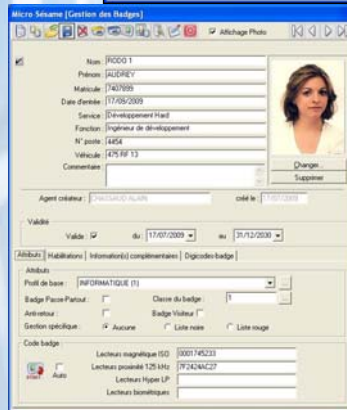

Avec les systèmes **Micro-SESAME**,

TIL Technologies apporte son savoir-faire et son expérience des établissements pénitenciers.

L'offre de TIL Technologies c'est :

- Une suite logicielle modulaire qui offre toutes les fonctionnalités nécessaires à la gestion centralisée des sites
- Une famille d'automates multi-fonction supervisables et télé-surveillables sur réseau IP, dans une architecture mono ou multi-site.
- Une interface standardisée avec les autres systèmes informatiques : ressources humaines, sécurité incendie, gestion technique, etc.

Les systèmes TIL sont mis en œuvre par un réseau d'installateurs agréés, qui assurent une prestation de qualité et un service après vente de proximité.

■ Ils nous ont fait confiance :

CENTRE DE DETENTION DE CASABIANDA (CORSE) – ETABLISSEMENTS PENITENCIERS POUR MINEURS DE LAVAUR, MARSEILLE, ORVAULT ET PORCHEVILLE...

Des applications spécifiques aux établissements pénitenciers...

- Gestion des parloirs avec ouverture à distance des portes
- Interface vidéosurveillance avec enregistrement d'images
- Gestion des accès aux parloirs par lecteur Biométrique du contour de la main et badges
- Personnalisation de badges à partir du numéro d'écrou du détenu