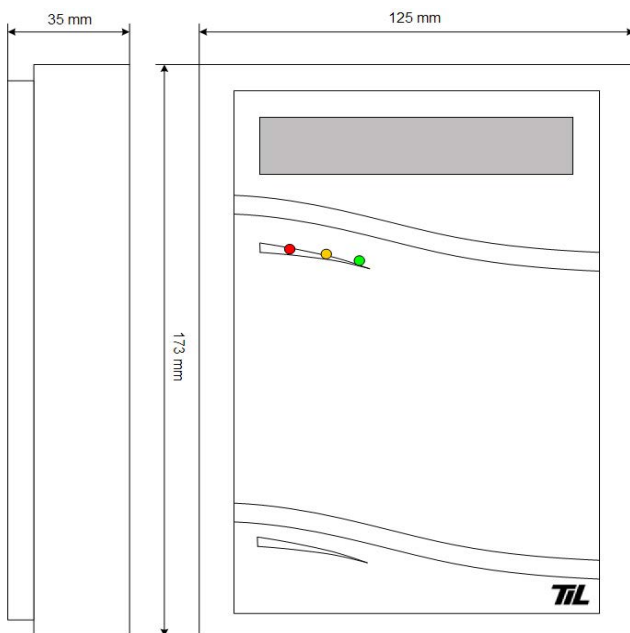

Caractéristiques de la borne

- ⦿ **Compatibilité MICRO-SESAME** : v 2015 minimum
- ⦿ **Paramétrage** : web-serveur embarqué
- ⦿ **Capacité mémoire embarquée** : 40 000 badges
- ⦿ **Cartes sans contact supportées** : DESFIRE (4 Ko minimum recommandé)
- ⦿ **Distance de lecture** : jusqu'à 5 cm (selon technologie du badge)
- ⦿ **Signalisation** : LED, rouge ou vert selon autorisation + afficheur 2 lignes de 20 caractères pour messages
- ⦿ **Alimentation** : 12 à 15 VDC et PoE classe 3
- ⦿ **Consommation** : 100 mA (moyenne)
- ⦿ **Dimensions** : 173 x 125 x 35 mm
- ⦿ **Poids** : 0,53 kg
- ⦿ **Fixations** : murale à 4 vis
- ⦿ **Connexions** : Ethernet (RJ45) et borniers à vis
- ⦿ **Température d'utilisation** : -10°C à +50°C