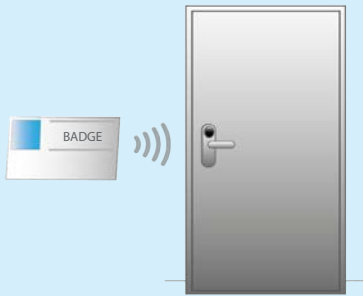

Contrôle d'accès Offline KABA

Lecteurs de contrôle d'accès

Lecteurs à verrouillage intégré

L'accès aux portes intérieures par badge

La solution «Offline» KABA intégrée par TIL TECHNOLOGIES permet d'ajouter facilement et sans câblage des portes intérieures au système de contrôle d'accès du bâtiment.

Au niveau de la porte, un mécanisme de fermeture réunit un lecteur de contrôle d'accès et un organe de verrouillage mécanique.

Les droits d'accès sont stockés directement dans les badges des utilisateurs, pour une durée de validité définie.

MICRO-SESAME

OFFLINE + ONLINE

LA SÉCURITÉ SANS FAILLE

www.til-technologies.fr

Contrôle d'accès Offline KABA

Lecteurs de contrôle d'accès

Lecteurs à verrouillage intégré

Schéma de principe

CAS 1
Le badge n'est pas mis à jour
OU les autorisations ne sont pas valides sur cette porte

CAS 2
Le badge est mis à jour
ET les autorisations sont valides sur cette porte

Borne de chargement des droits