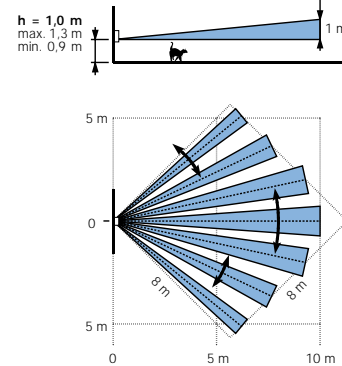

Sécurité de la détection

L'optique à miroir noir breveté garantit une fiabilité de détection optimale, assurée par un champ de détection disposé en échiquier et une zone de détection de proximité sous le détecteur. Le procédé d'analyse multicritère VISATEC® II distingue de façon univoque les signaux issus d'intrusions de ceux issus de perturbations.

Miroir grand angle (standard)

Miroir rideau IRS 162

Miroir "animaux domestiques" IRS 164

Dimensions

Caractéristiques techniques

Tension d'alimentation	8 ... 16 Vcc (nominale 12 V)
• Ondulation maximale (0 ... 100 Hz)	2 Vss
• Surveillance de la tension	Alarme pour <6.5 ... 7.9 V
Consommation de courant (sous 12 V)	
• Au repos	7 mA
• Maximum à l'état d'alarme (avec diode électroluminescente)	16 mA
Sorties d'alarme	
• Contact relais NF	30 Vcc / 100 mA / Ri 32 Ω
• Durée de maintien de l'alarme	2 ... 3 s
Contact d'autosurveillance NF	30 Vcc / 100 mA
Entrée de commande (test de déplacement)	BAS ≤1,5 V / HAUT ≥3,5 V
Traitement des signaux	VISATEC® II; 4 réglages
Vitesses	
• Miroir grand angle (à 14 m)	0,2 ... 3 m/s
• Miroir rideau IRS 162 (à 22 m)	0,2 ... 4 m/s
• Miroir "animaux domestiques" IRS 164 (à 9 m)	0,2 ... 3 m/s
Conditions ambiantes	
• Température de fonctionnement	-20 °C ... +55 °C
• Température de stockage	-20 °C ... +60 °C
• Humidité de l'air (EN 60721)	<95% rH, sans condensation
• Indice de protection du boîtier (EN 60529, EN 50102)	IP 41 / IK 02
• Compatibilité électromagnétique (EMC)	>EN 50130-4
• Insensibilité aux champs parasites HF (1 ... 1000 MHz (EN 61000-4-3))	>30 V/m
LCIE	494/494-01