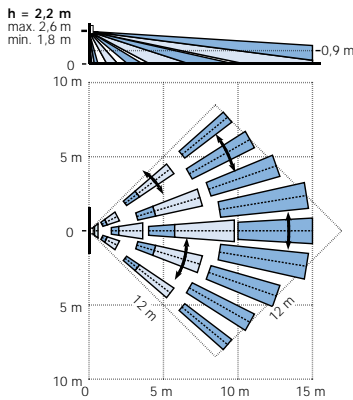

Détecteur infrarouge passif professionnel

Champ de détection

Miroir grand angle (standard)