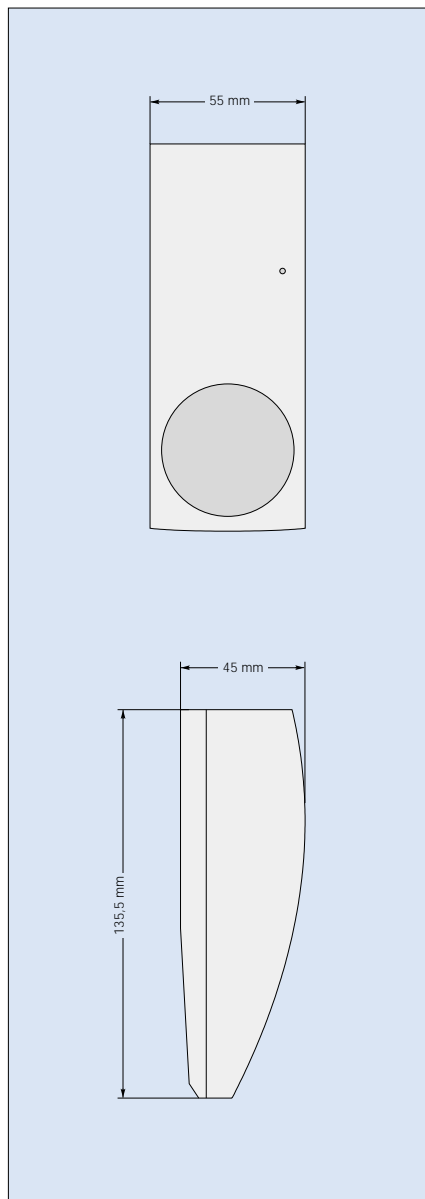

Miroir grand angle (standard)

Miroir rideau IRS 162

Miroir "animaux domestiques" IRS 164

Dimensions

Caractéristiques techniques

Tension d'alimentation	8 ... 16 Vcc (nominale 12 V)
• Ondulation maximale (0 ... 100 Hz)	2 Vss
• Surveillance de la tension	Alarme pour <6.5 ... 7.9 V
Consommation de courant (sous 12 V)	
• Au repos	7 mA
• Maximum à l'état d'alarme (avec diode électroluminescente)	16 mA
Sorties d'alarme	
• Contact relais NF	30 Vcc / 100 mA / Ri 32 Ω
• Durée de maintien de l'alarme	2 ... 3 s
Contact d'autosurveillance NF	30 Vcc / 100 mA
Entrée de commande (test de déplacement)	BAS ≤1,5 V / HAUT ≥3,5 V
Traitement des signaux	VISATEC® II; 4 réglages
Vitesses	
• Miroir grand angle (à 14 m)	0,2 ... 3 m/s
• Miroir rideau IRS 162 (à 22 m)	0,2 ... 4 m/s
• Miroir "animaux domestiques" IRS 164 (à 9 m)	0,2 ... 3 m/s
Conditions ambiantes	
• Température de fonctionnement	-20 °C ... +55 °C
• Température de stockage	-20 °C ... +60 °C
• Humidité de l'air (EN 60721)	<95% rH, sans condensation
• Indice de protection du boîtier (EN 60529, EN 50102)	IP 41 / IK 02
• Compatibilité électromagnétique (EMC)	>EN 50130-4
• Insensibilité aux champs parasites HF (1 ... 1000 MHz (EN 61000-4-3))	>30 V/m
LCIE	494/494-01