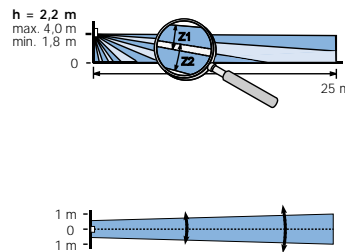

Miroir grand angle (standard)

Miroir rideau IRS 162

Miroir "animaux domestiques" IRS 164

Dimensions

Caractéristiques techniques

Tension d'alimentation	8 ... 16 Vcc (nominale 12 V)
• Ondulation maximale (0 ... 100 Hz)	2 Vss
• Surveillance de la tension	Alarme pour <6.5 ... 7.9 V
Consommation de courant (sous 12 V)	
• Au repos	7 mA
• Maximum à l'état d'alarme (avec diode électroluminescente)	16 mA
Sorties d'alarme	
• Contact relais NF	30 Vcc / 100 mA / Ri 32 Ω
• Durée de maintien de l'alarme	2 ... 3 s
Contact d'autosurveillance NF	30 Vcc / 100 mA
Entrée de commande (test de déplacement)	BAS ≤1,5 V / HAUT ≥3,5 V
Traitement des signaux	VISATEC® II; 4 réglages
Vitesses	
• Miroir grand angle (à 14 m)	0,2 ... 3 m/s
• Miroir rideau IRS 162 (à 22 m)	0,2 ... 4 m/s
• Miroir "animaux domestiques" IRS 164 (à 9 m)	0,2 ... 3 m/s
Conditions ambiantes	
• Température de fonctionnement	-20 °C ... +55 °C
• Température de stockage	-20 °C ... +60 °C
• Humidité de l'air (EN 60721)	<95% rH, sans condensation
• Indice de protection du boîtier (EN 60529, EN 50102)	IP 41 / IK 02
• Compatibilité électromagnétique (EMC)	>EN 50130-4
• Insensibilité aux champs parasites HF (1 ... 1000 MHz (EN 61000-4-3))	>30 V/m
LCIE	494/494-01