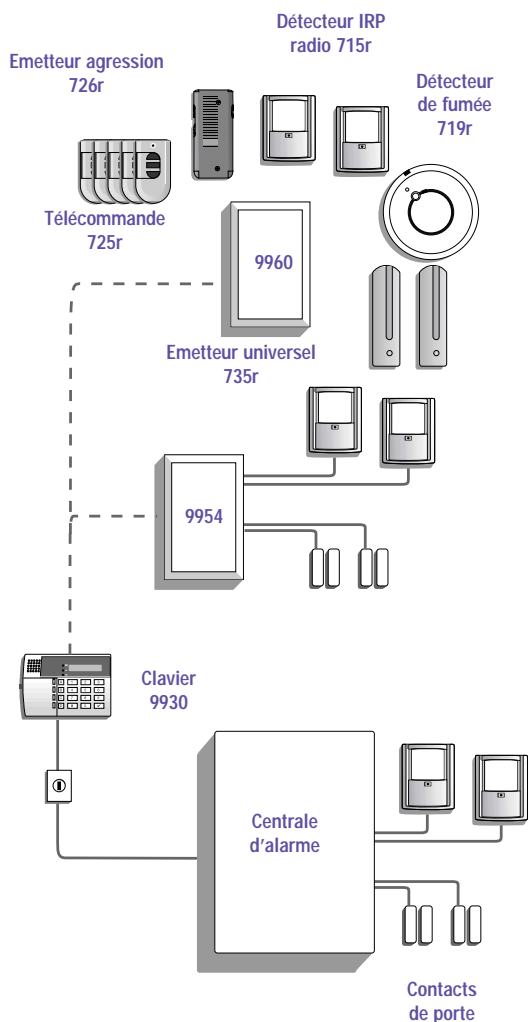

Alarme Anti-Intrusion

9651-9752-9851-9852

Code	Référence	Designation
46110	9651FR-00	Centrale 8 zones + clavier LCD
46101	9752CEN-00	Centrale 8 zones extensible à 32 + clavier LCD
46102	9851CEN-00	Centrale 16 zones extensible à 40 + clavier LCD
46107	9852FR-00	Centrale filaire 8 à 16 zones Transmetteur + clavier LCD NF & A2P type 2
46108	9930FR-50	Clavier LCD pour 9852
46109	9076FR-00	Carte de sortie pour contrôleur enregistreur
46054	9930EUR-50	Clavier LCD 9651-9752-9852
46103	9954EUR-00	Module d'extension 8 zones filaires
46104	9954EUR-01	Module d'extension 8 zones filaires en boîtier métal
46056	9960EUR-08	Module d'extension Radio 868 Mhz : 8 détecteurs + 8 télécommandes
46066	9960EUR-16	Module d'extension Radio 868 Mhz : 16 détecteurs + 8 télécommandes
46057	715EUR-00	Détecteur infra rouge passif radio 868Mhz (15m - 90°)
46061	735EUR-00	Emetteur contact universel NF radio 868Mhz
46058	719EUR-00	Détecteur de fumée optique radio 868 Mhz
46059	725EUR-00	Télécommande arrêt/marche/partielle/agression 868Mhz
46060	726EUR-00	Emetteur agression 868 Mhz
46018	9040UK-00	Haut parleur / Sirène intérieure
46047	958EUR-00	Logiciel de téléchargement sous WINDOWS
46063	954Cord	Cordon RS232 pour téléchargement
48009	660F-00	Transmetteur vocal pour 9651 et 9752
48011	960F-00	Transmetteur vocal digital enfichable pour 9851 et 9852
48012	660-CAP	Câble de programmation pour 660 / 960
38444	BATT 12V/7Ah	Batterie pour centrale et sirène extérieure 12V 7Ah
45209	FX SIRE	Sirène/flash extérieure auto-alimentée 105 dB
47020	8600EUR-00	Carte de sortie 8 relais
46064	934 EUR-50	Module contrôle d'accès à insérer dans clavier 9930EUR-50 livré avec 2 badges
46065	PROXTAGPK5	5 badges pour 934EUR-00