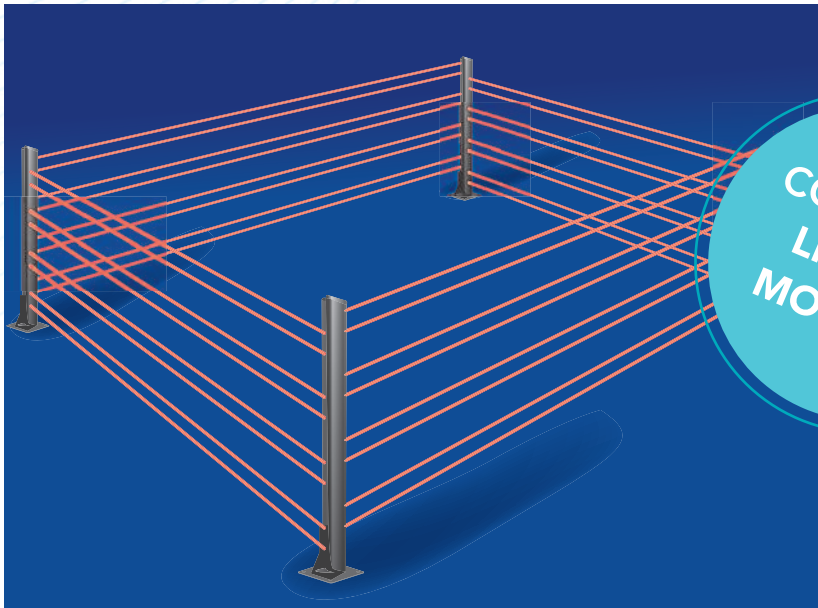

OPTEX

DETECTEURS D'INTRUSIONS

COLONNES
LIVRÉES
MONTÉES

WONDEREX®

BARRIÈRES MULTIPLEXÉES 2 à 16 FAISCEAUX

UNE GAMME COMPLETE DE COLONNES INFRAROUGE OPTEX POUR LA PROTECTION PERIMETRIQUE DES SITES INDUSTRIELS ET TERTIAIRES

5 VERSIONS DIFFERENTES

- ⊙ 1 mètre
- ⊙ 1.5 mètres
- ⊙ 2 mètres,
- ⊙ 2.5 mètres
- ⊙ 3 mètres
- ⊙ De 2 à 16 faisceaux
- ⊙ Distance d'utilisation maximale de 60 mètres
- ⊙ Prix compétitifs

CARACTERISTIQUES

- ⊙ Portée à l'extérieur 60 mètres
- ⊙ Alimentation 220V / 4.2A
- ⊙ Température d'utilisation -25°C à +80°C
- ⊙ Sortie alarme Contacts NO/NF
- ⊙ Sortie brouillard Contacts NO/NF
- ⊙ Autoprotection Microrupteur NF
- ⊙ Signalisation par Leds émission, alarme, discriminateur de brouillard